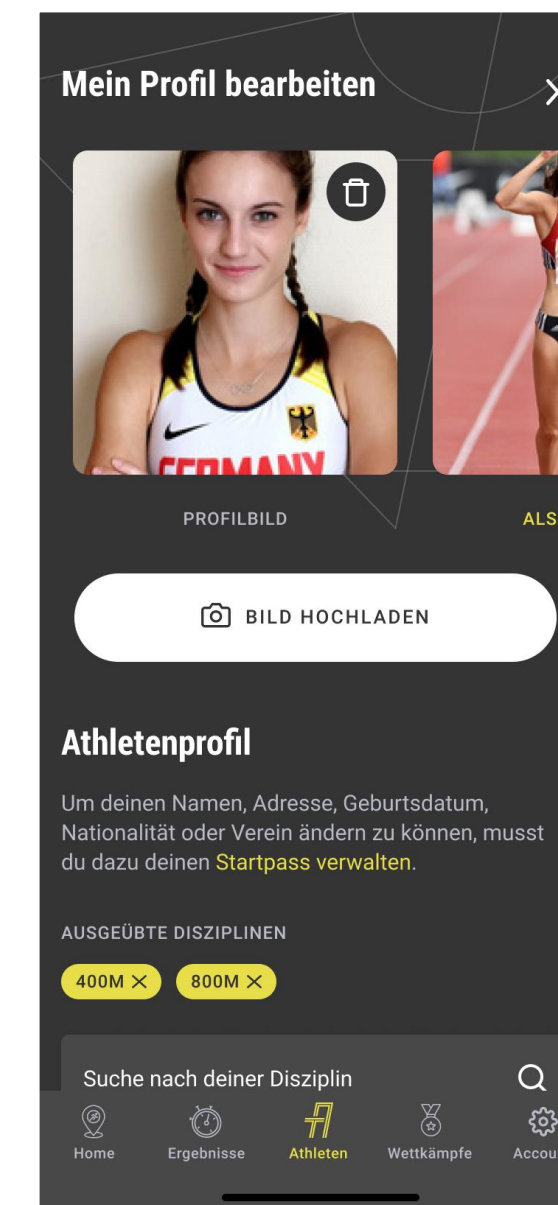

DEUTSCHER LEICHTATHLETIK VERBAND

ÜBERSICHT DLV TRUEATHLETES APP

DLV TRUEATHLETES APP

DIE WICHTIGSTEN FUNKTIONEN DER DLV TRUEATHLETES APP

- | Beantragung von Startrechten sowie Verknüpfung bestehender Startrechte mit einem Athletenprofil
- | Aktualisierung personenbezogener Daten & Management des eigenen Profils inkl. Following & Liking
- | Automatische Verknüpfung von Ergebnissen, PB und SB mit dem eigenen Profil
- | Personalisierter Content Stream (News, Trainingspläne, redaktionelle Inhalte)
- | Eventkalender
- | (Live-)ergebnisse
- | Bestenlisten
- | Push Notifications
- | Fan-Profil / Access

DLV TRUEATHLETES APP

Modernes Nutzererlebnis für einen zeitgemäßen Datenzugriff

RELEVANTE INHALTE

News

ATHLETEN COMMUNITY

Wettkämpfe

Kaderathleten

Amateur-Profile