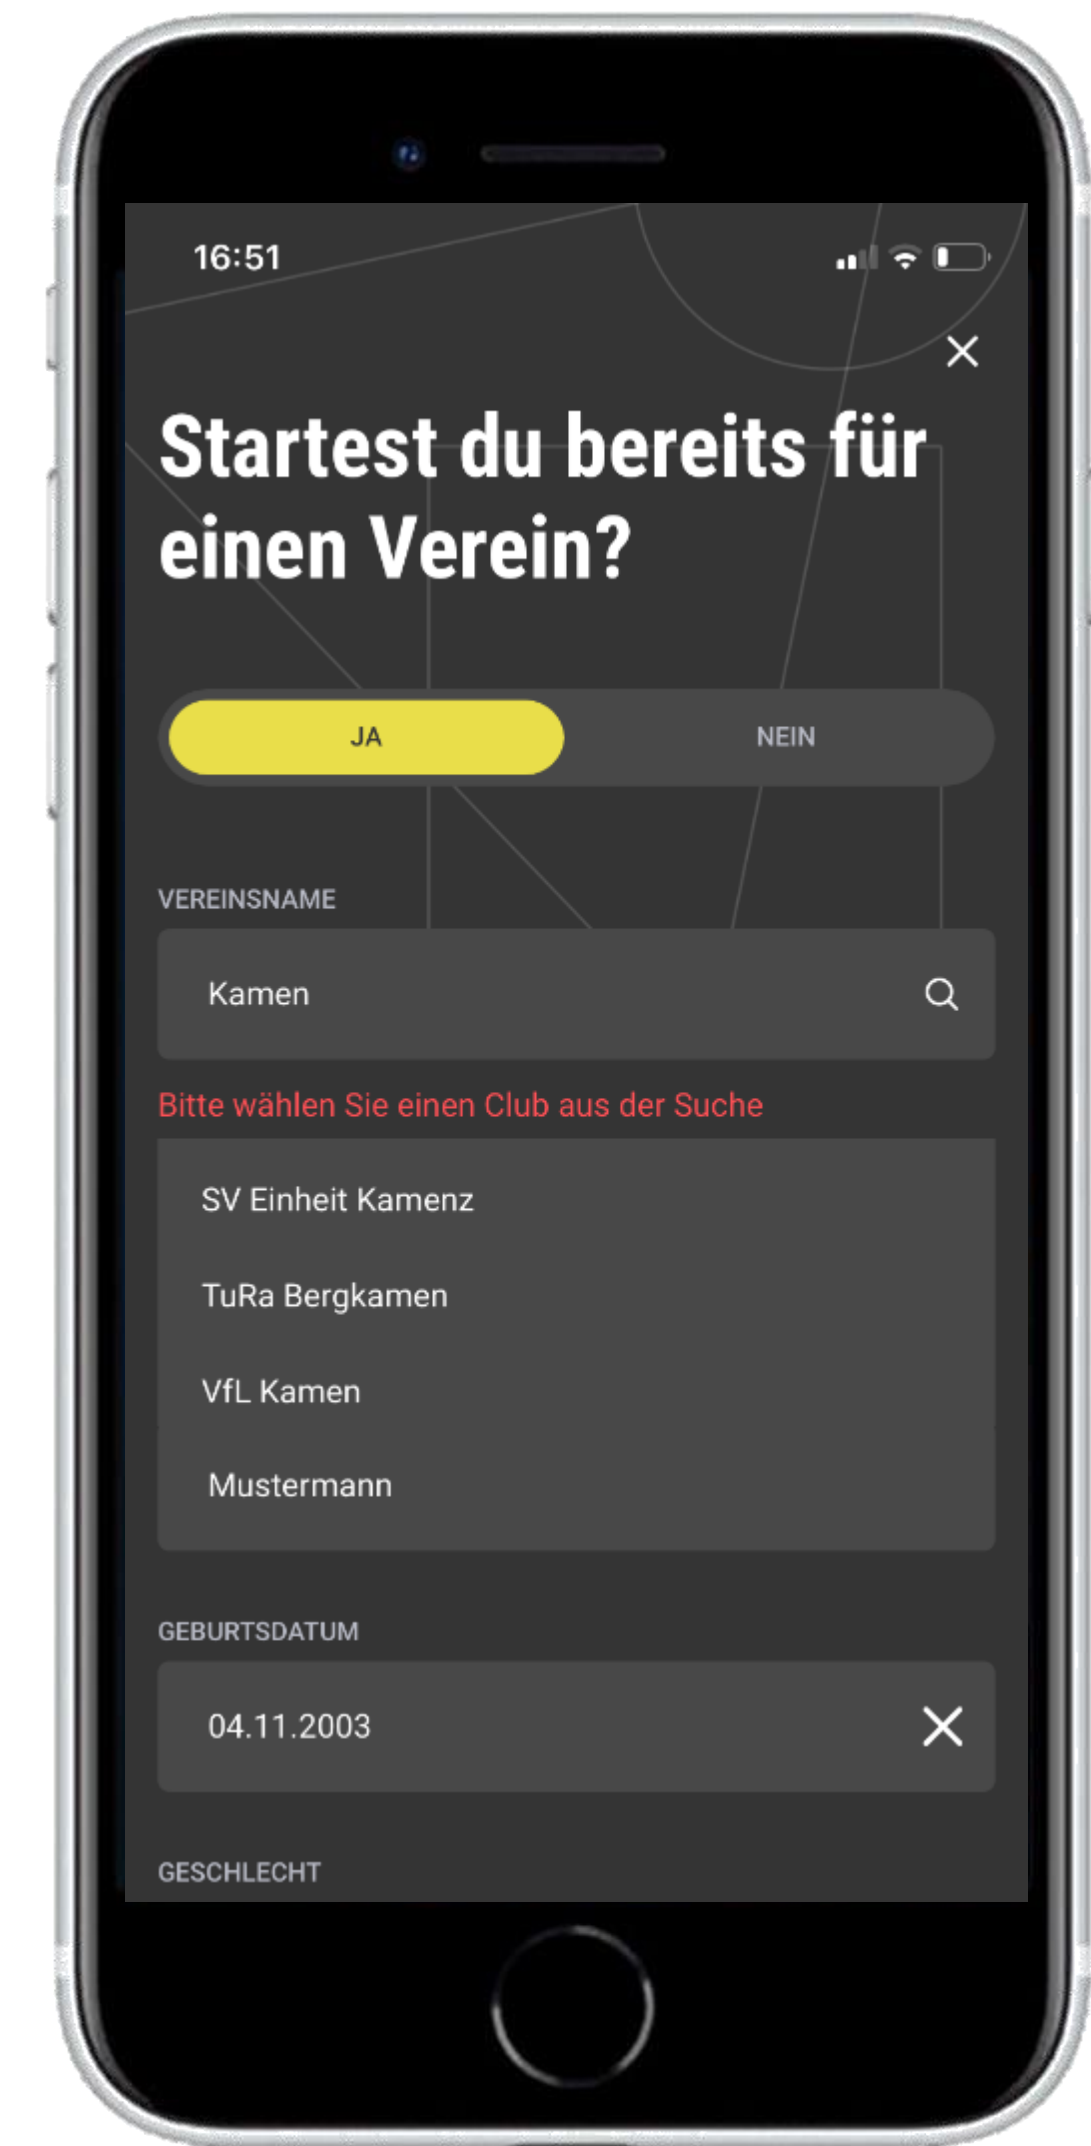

DEUTSCHER LEICHTATHLETIK VERBAND

ÜBERSICHT DLV TRUEATHLETES APP

DLV TRUEATHLETES APP

DIE WICHTIGSTEN FUNKTIONEN DER DLV TRUEATHLETES APP

- | Beantragung von Startrechten sowie Verknüpfung bestehender Startrechte mit einem Athletenprofil
- | Aktualisierung personenbezogener Daten & Management des eigenen Profils inkl. Following & Liking
- | Automatische Verknüpfung von Ergebnissen, PB und SB mit dem eigenen Profil
- | Personalisierter Content Stream (News, Trainingspläne, redaktionelle Inhalte)
- | Eventkalender
- | (Live-)ergebnisse
- | Bestenlisten
- | Push Notifications
- | Fan-Profil / Access

Push Notifications

STARTRECHT IN DER APP

VERKNÜPFUNG EINES BESTEHENDEN STARTRECHTS & DATENAKTUALISIERUNG

- | Athletinnen und Athleten können in der App ein Konto erstellen und mit diesem ein **bestehendes Startrecht verknüpfen**
- | Dadurch erhalten sie ein Athletenprofil, das durch persönliche Angaben und Fotos individualisiert werden kann
- | Wettkampfleistungen, PBs und SBs werden automatisch mit dem Athletenprofil verknüpft
- | Die Nutzer können selbstständig **personenbezogene Daten aktualisieren** (Adresse, E-Mail etc.)
- | Aktualisierte personenbezogene Daten werden mit der dem LV-System zur Startrechtverwaltung synchronisiert, somit wird die **Datenqualität für Vereine erhöht**