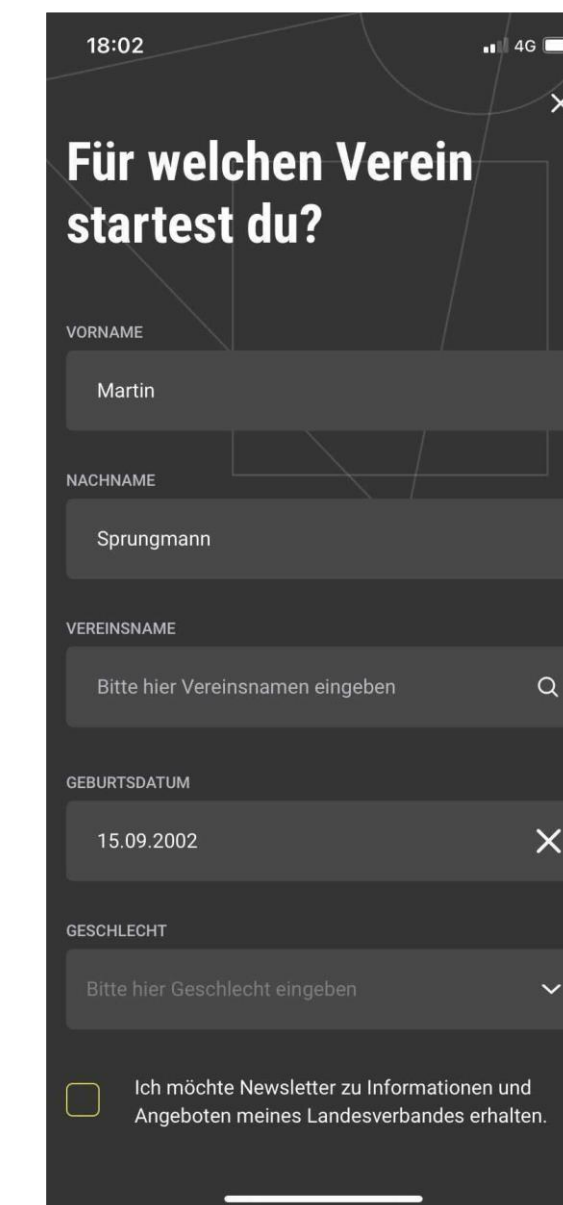

MOBILE SERVICES

Startrechts-Anträge