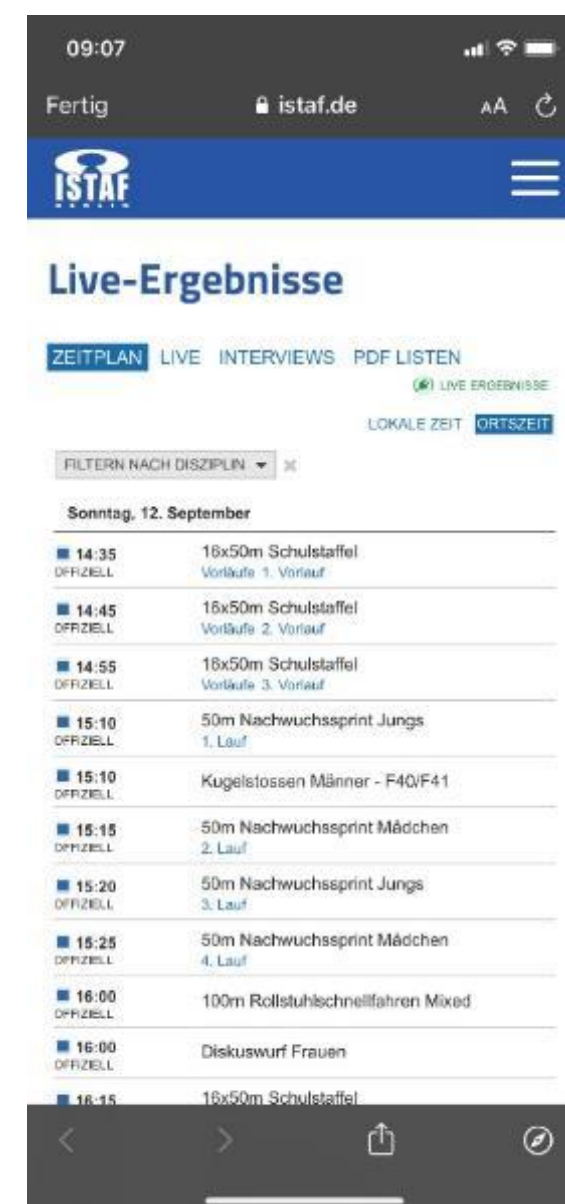

Live-Ergebnisse