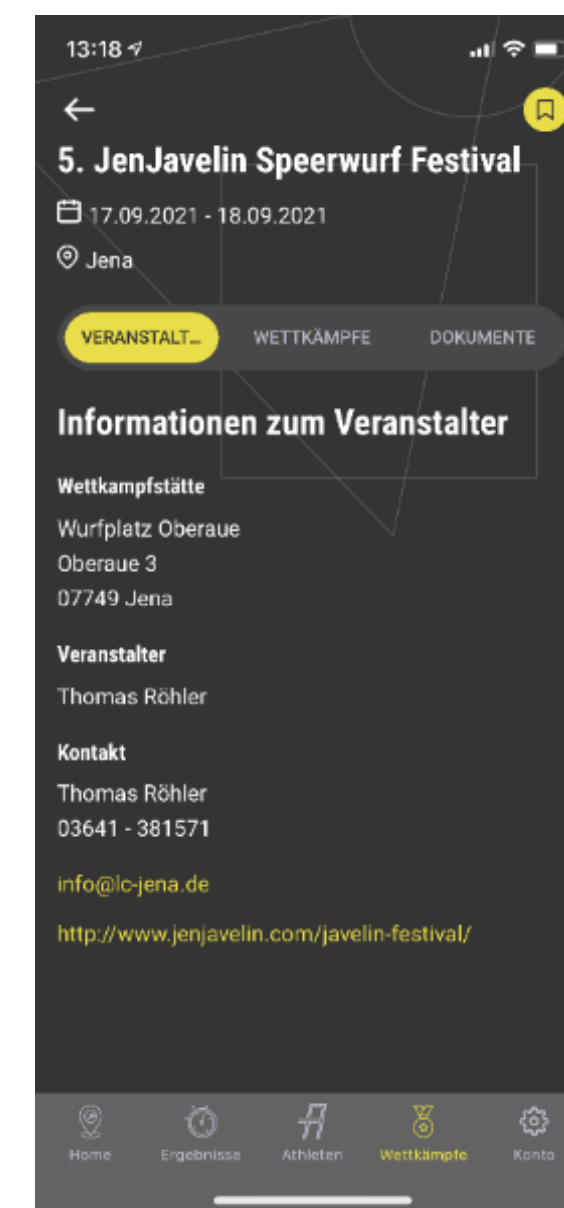

Wettkampf-Details