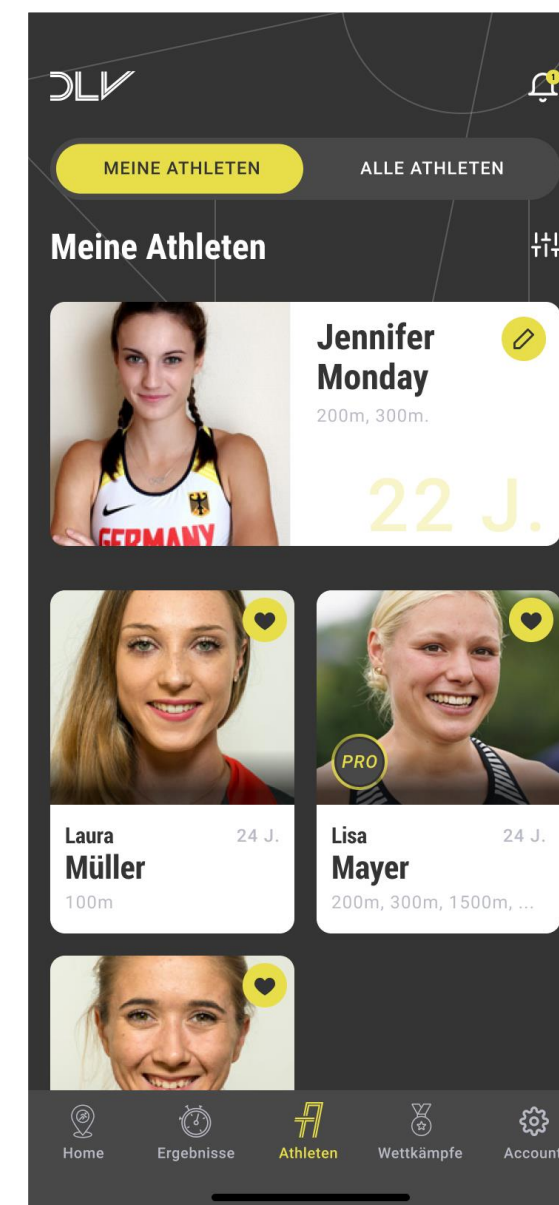

DEUTSCHER LEICHTATHLETIK VERBAND

ÜBERSICHT DLV TRUEATHLETES APP

DLV TRUEATHLETES APP

DIE WICHTIGSTEN FUNKTIONEN DER DLV TRUEATHLETES APP

- | Beantragung von Startrechten sowie Verknüpfung bestehender Startrechte mit einem Athletenprofil
- | Aktualisierung personenbezogener Daten & Management des eigenen Profils inkl. Following & Liking
- | Automatische Verknüpfung von Ergebnissen, PB und SB mit dem eigenen Profil
- | Personalisierter Content Stream (News, Trainingspläne, redaktionelle Inhalte)
- | Eventkalender
- | (Live-)ergebnisse
- | Bestenlisten
- | Push Notifications
- | Fan-Profil / Access

DLV TRUEATHLETES APP

Modernes Nutzererlebnis für einen zeitgemäßen Datenzugriff

RELEVANTE INHALTE

News

ATHLETEN COMMUNITY

Wettkämpfe

Kaderathleten

Amateur-Profile