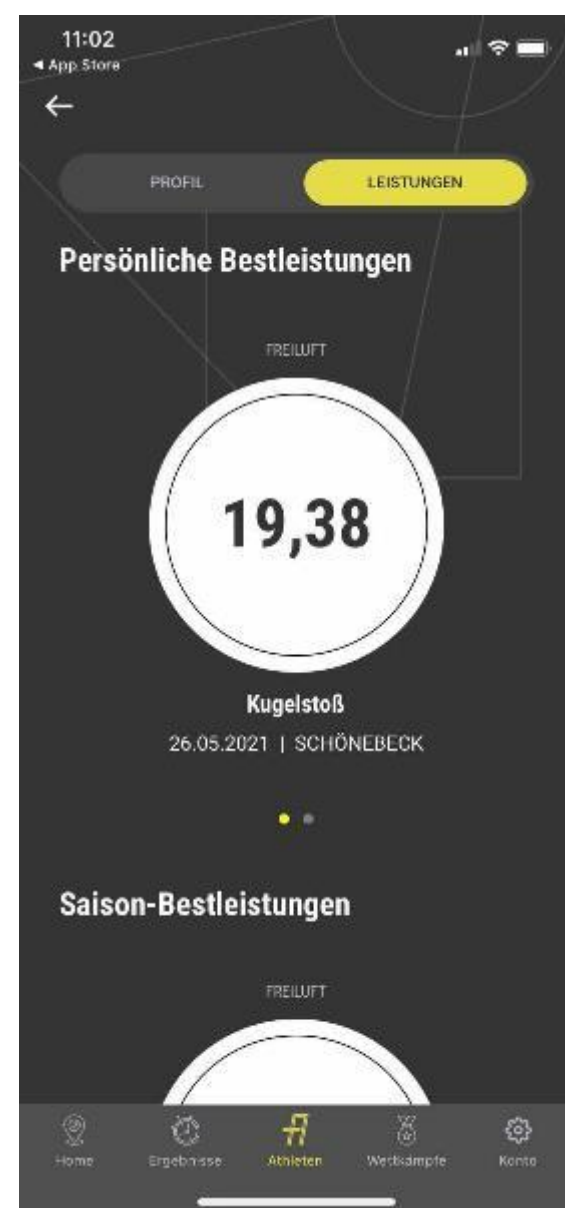

DLV TRUEATHLETES APP

Die Nutzer profitieren von Personalisierung, Push Benachrichtigungen und Echtzeit-Daten

PBs & SBs