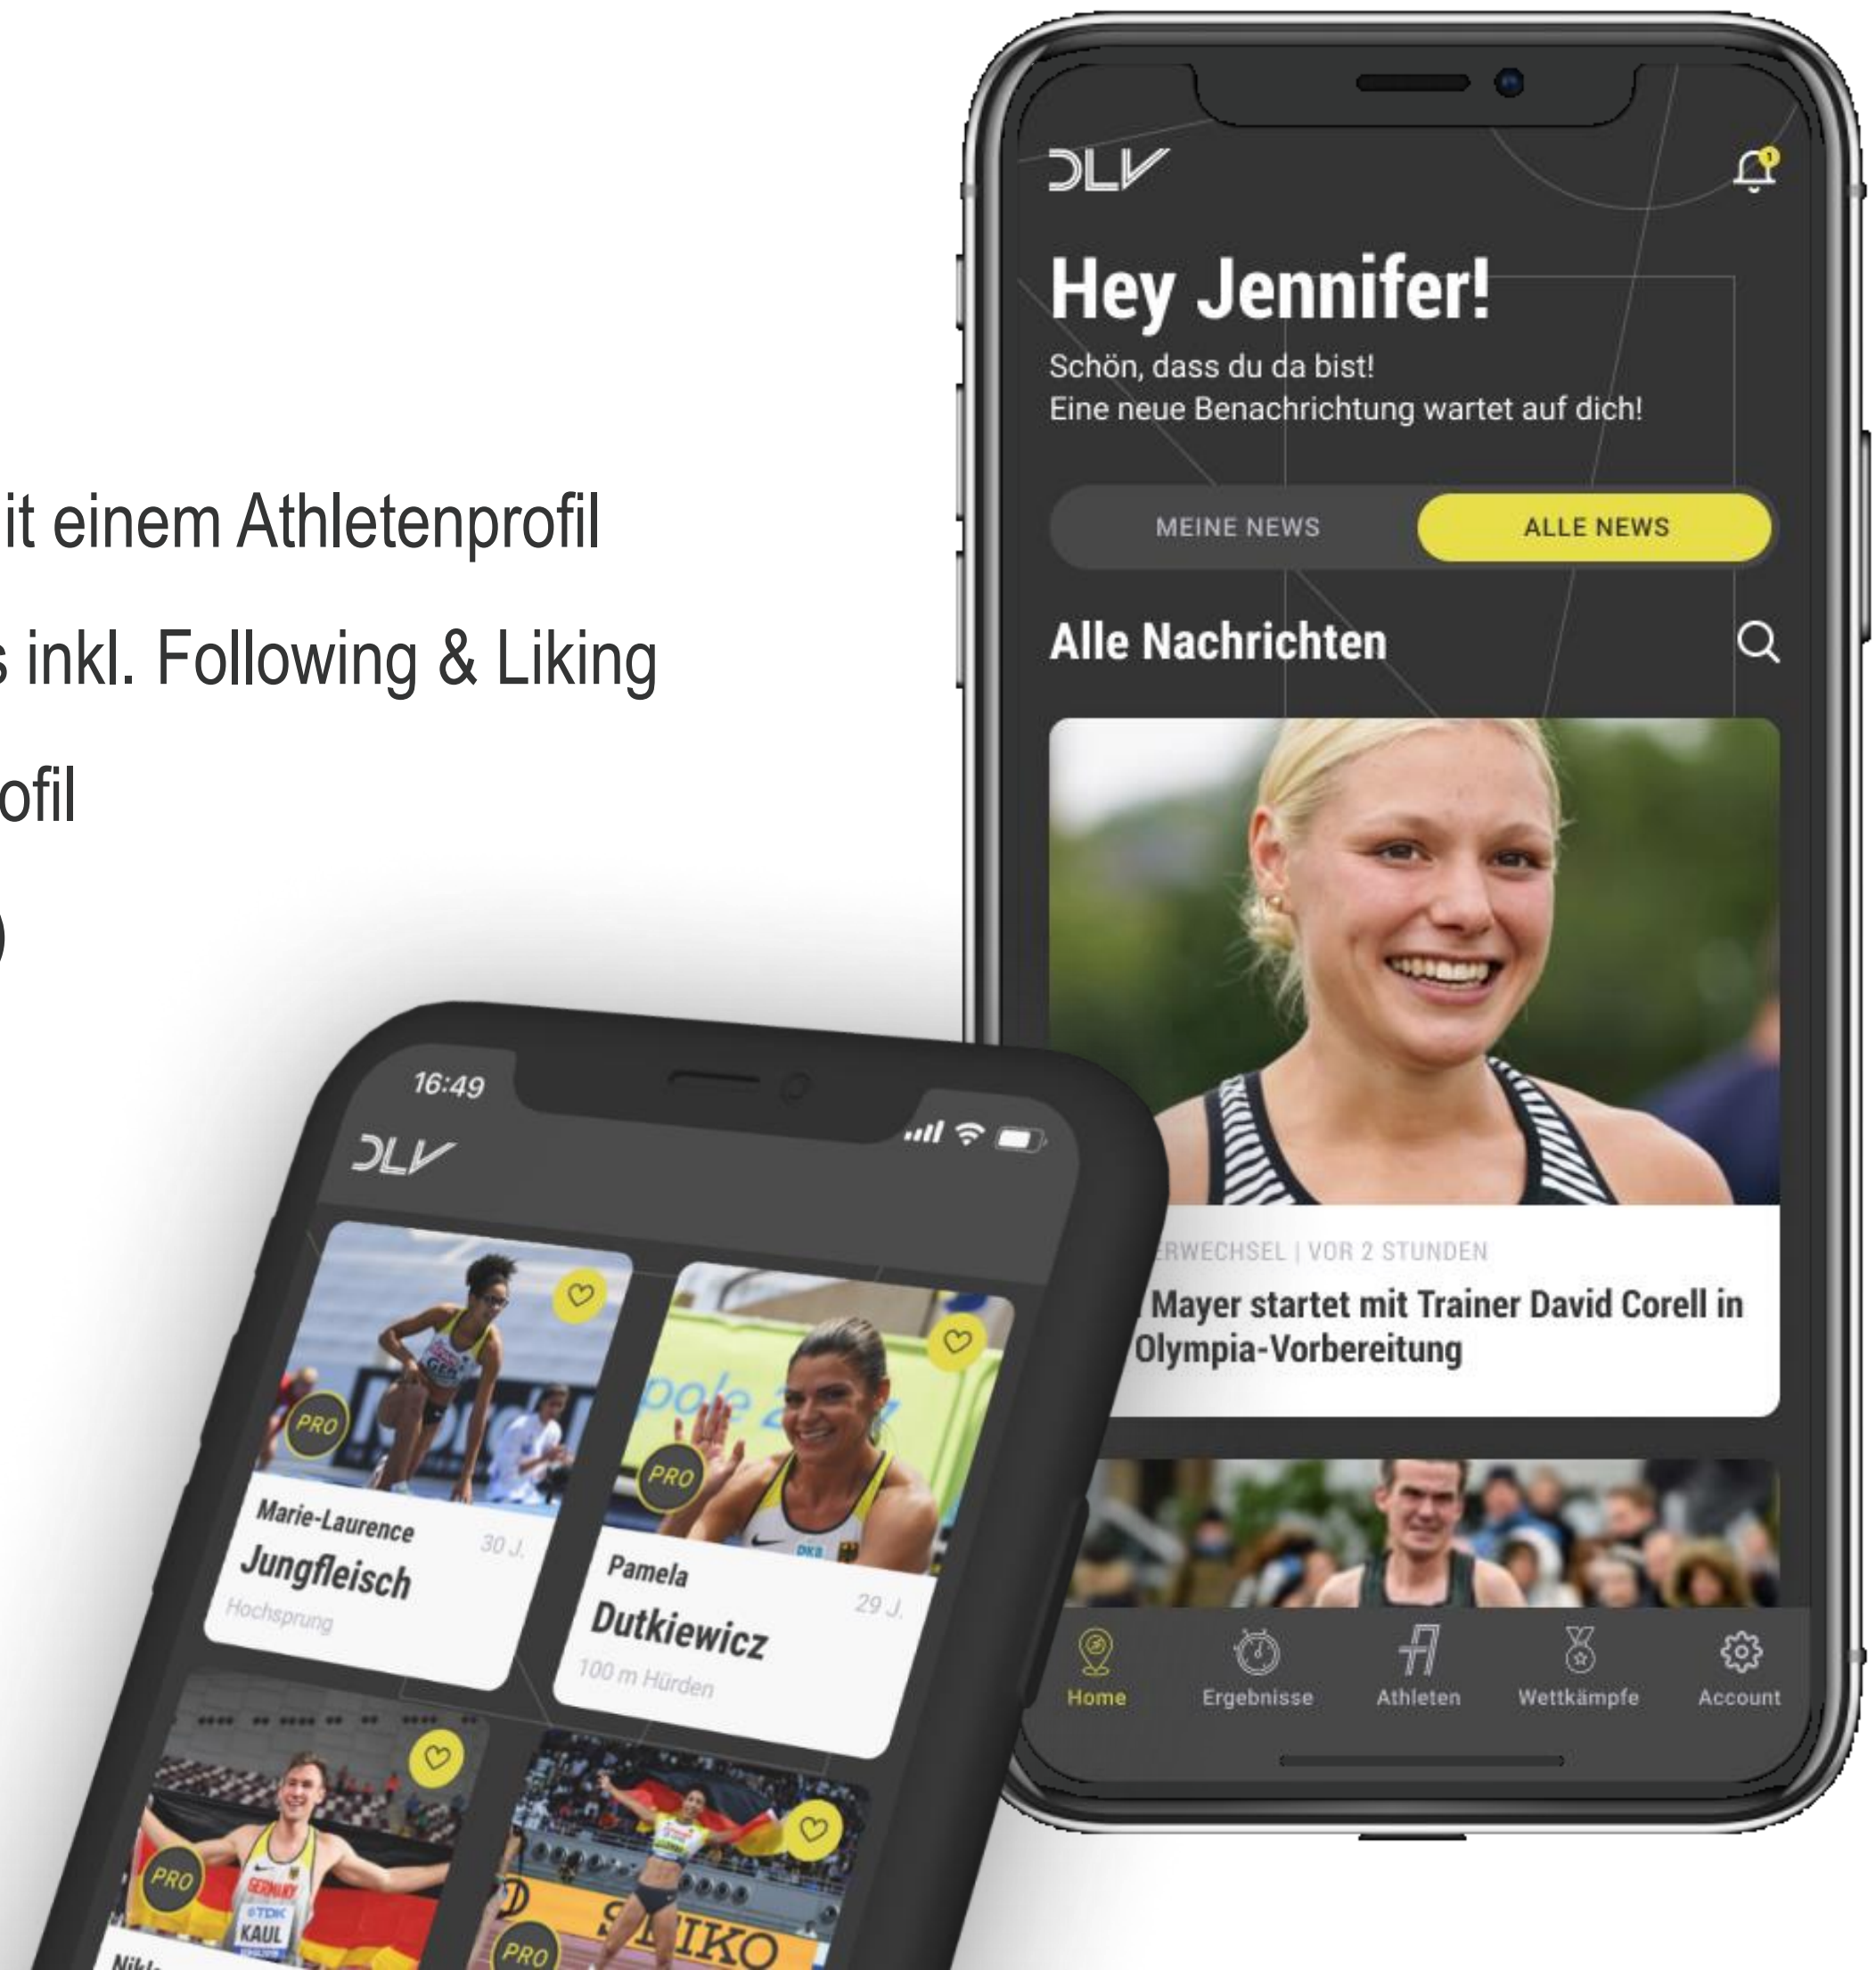

DEUTSCHER LEICHTATHLETIK VERBAND

ÜBERSICHT DLV TRUEATHLETES APP

DLV TRUEATHLETES APP

DIE WICHTIGSTEN FUNKTIONEN DER DLV TRUEATHLETES APP

- | Beantragung von Startrechten sowie Verknüpfung bestehender Startrechte mit einem Athletenprofil
- | Aktualisierung personenbezogener Daten & Management des eigenen Profils inkl. Following & Liking
- | Automatische Verknüpfung von Ergebnissen, PB und SB mit dem eigenen Profil
- | Personalisierter Content Stream (News, Trainingspläne, redaktionelle Inhalte)
- | Eventkalender
- | (Live-)ergebnisse
- | Bestenlisten
- | Push Notifications
- | Fan-Profil / Access